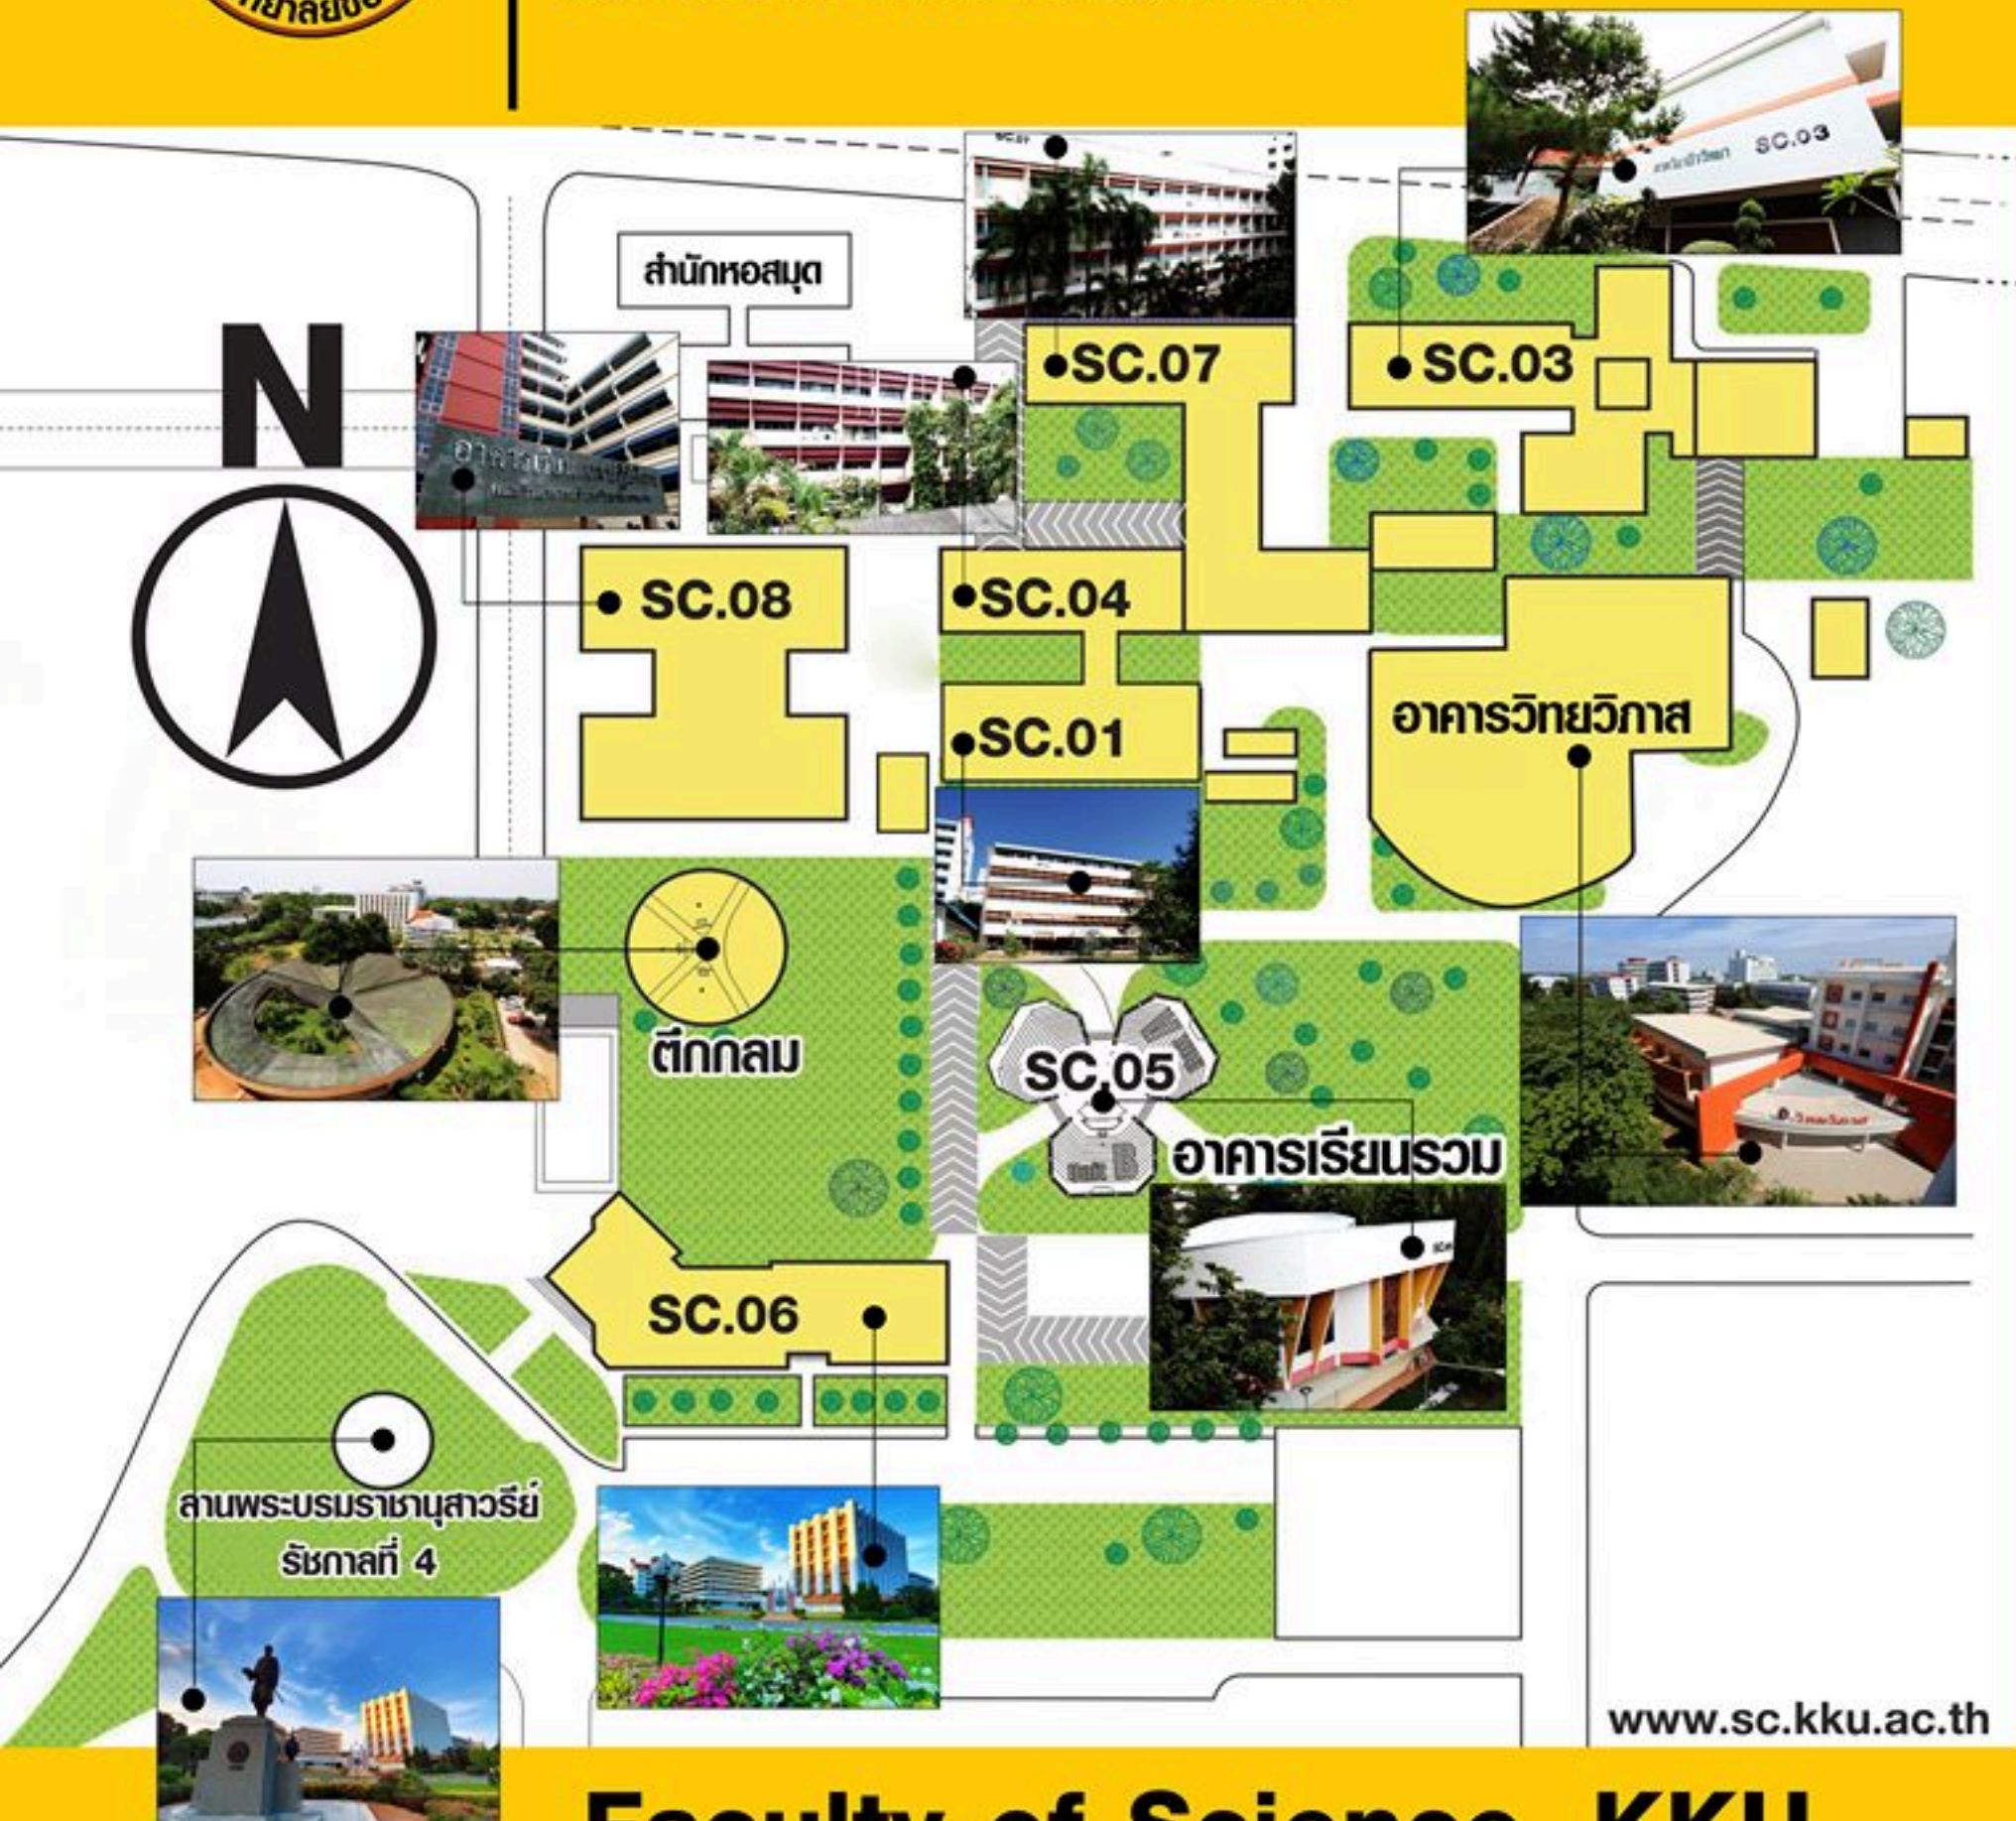

ผังห้องสอบ อาคาร SC.08

ชั้น 1

ห้อง 8103, 8105

ฟังห้องสอบ
อาคาร SC.08
ชั้น 3
ห้อง 8304, 8305

ผังห้องสอบ อาคาร SC.08

ชั้น 4

ห้อง 8404, 8405

แผนผังที่ตั้งอาคารคณะวิทยาศาสตร์ มหาวิทยาลัยขอนแก่น

Faculty of Science, Kku